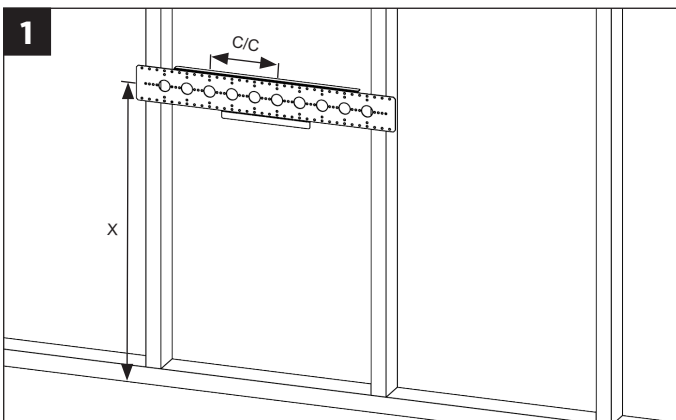

För användning med:

- Thermotech Multirör PE-RT av dimensionerna 16 mm med skyddsror 20/25 mm.
- Thermotech Multirör AluComposite av dimension 16 mm med skyddsror 20/25.

BOCKA RÖR

INFÄSTNING I REGLAR

MONTERING I SKIVA UTAN MONTAGEPLATTA