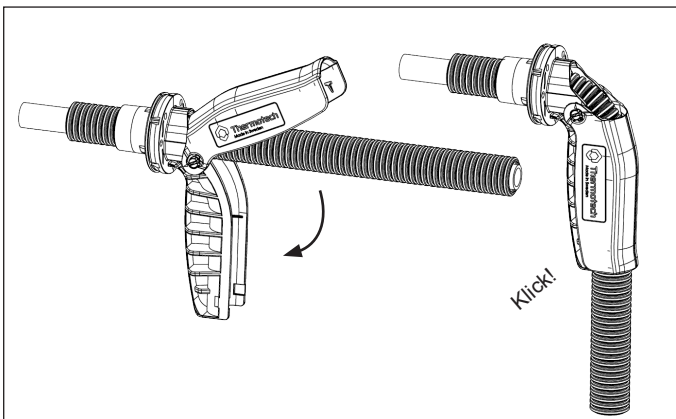

För användning med:

- Thermotech Multirör PE-RT av dimensionerna 16 mm med skyddsror 20/25 mm.
- Thermotech Multirör AluComposite av dimension 16 mm med skyddsror 20/25.

BOCKA RÖR

INFÄSTNING I REGLAR

MONTERING I SKIVA UTAN MONTAGEPLATTA