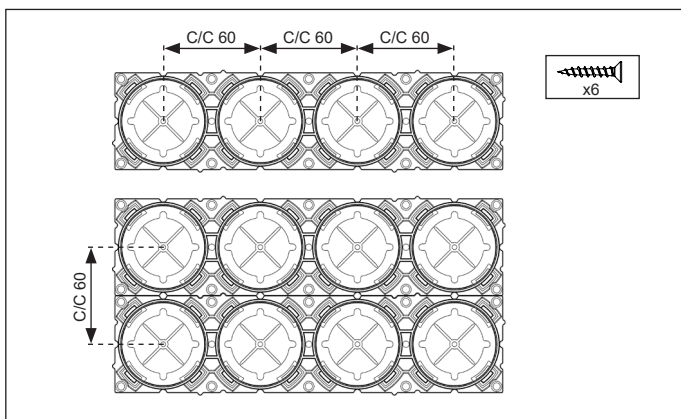

MONTAGEPLATTA CC.60