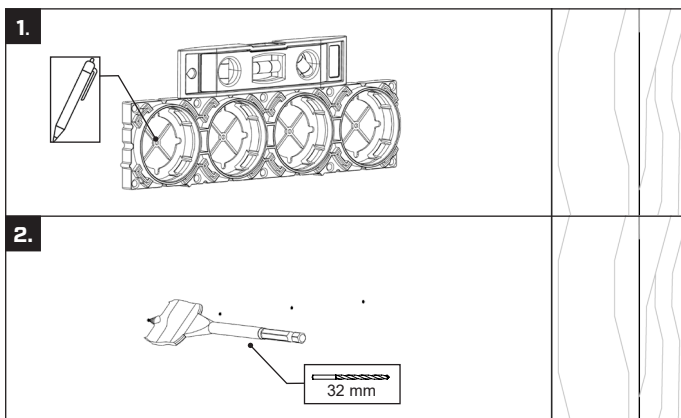

MONTERING MONTAGEPLATTA ALT 2