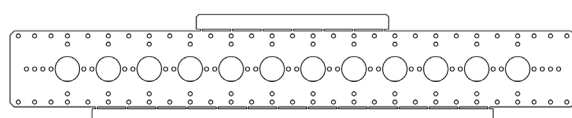

PUTKEN TAIVUTUKSEEN

KIINNITYS VASOIHIN

KIINNITYS LEVYYN ILMAN ASENNUSLEVYÄ

ASENNUSLEVY AV60

ASENNUSLEVY AV150/160

ASENNUSLEVYN ASENNUS VAIHTOEHTO 1

ASENNUSLEVYN ASENNUS VAIHTOEHTO 2

SOVELLA SEINÄPAKSUUDEN MUKAAN

SEINÄRAKENNE VARMAT VESIASENNUKSET (SÄKER VATTEN) TOIMIALASÄÄNTÖJEN MUKAAN

VALIKOIMA

77775 Seinäläpivientikaari

77777 Asennuslevy AV60

77777 Asennuslevy AV150/160

77860 Seinäkisko AV60

77861 Seinäkisko AV80

77867 Seinäkisko AV50

AV40 KIINNITYS

- A Vanerilevy 15 mm
- B Levy RakMKn mukaan
- C Kaakelit laastilla ja vesieriste RakMKn mukaan
- D Tiivistysmansetti

Putken läpiviennin tiivistyksen seinään jossa on kaakeli suorittaa vedeneristysurakoitsija. Tiivistys tulee toteuttaa suojaputken (tai vastaavan läpiviennin) ja seinän vedeneristyksen väliin.