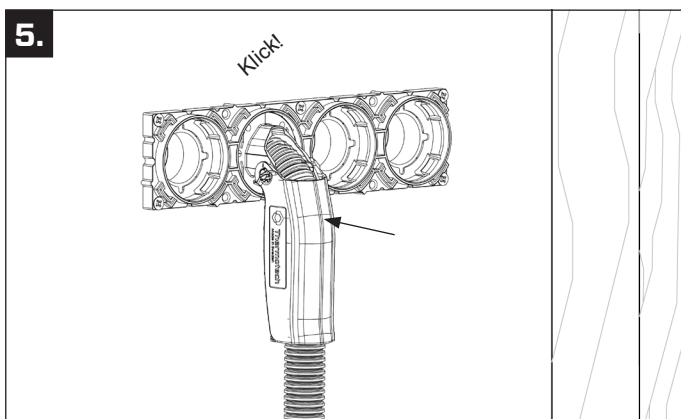

MONTAGEPLATTA CC.60

MONTAGEPLATTA CC.150/160

MONTERING MONTAGEPLATTA ALT 1

MONTERING MONTAGEPLATTA ALT 2

ANPASSA EFTER VÄGGTJOCKLEK

CC.40 MONTAGE

VÄGGKONSTRUKTION ENLIGT SÄKER VATTEN

- A Konstruktionsplywood 15 mm
- B Skiva enligt GVK/BKR
- C Keramik med fix och tätskikt enligt GVK/BKR
- D Tätningsmanschett