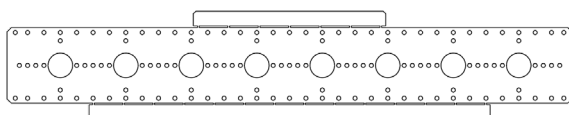

PUTKEN TAIVUTUKSEEN

KIINNITYS VASOIHIN

KIINNITYS LEVYYN ILMAN ASENNUSLEVYÄ

ASENNUSLEVY AV60

ASENNUSLEVY AV150/160

ASENNUSLEVYN ASENNUS VAIHTOEHTO 1

ASENNUSLEVYN ASENNUS VAIHTOEHTO 2

SOVELLA SEINÄPAKSUUDEN MUKAAN

SEINÄRAKENNE VARMAT VESIASENNUKSET (SÄKER VATTEN) TOIMIALASÄÄNTÖJEN MUKAAN

VALIKOIMA

77775 Seinäläpivientikaari

77777 Asennuslevy AV60

77777 Asennuslevy AV150/160

77860 Seinäkisko AV60

77861 Seinäkisko AV80

77867 Seinäkisko AV50

AV40 KIINNITYS

- A Vanerilevy 15 mm
- B Levy RakMKn mukaan
- C Kaakelit laastilla ja vesieriste RakMKn mukaan
- D Tiivistysmansetti

Putken läpiviennin tiivistyksen seinään jossa on kaakeli suorittaa vedeneristysurakoitsija. Tiivistys tulee toteuttaa suojaputken (tai vastaavan läpiviennin) ja seinän vedeneristyksen väliin.