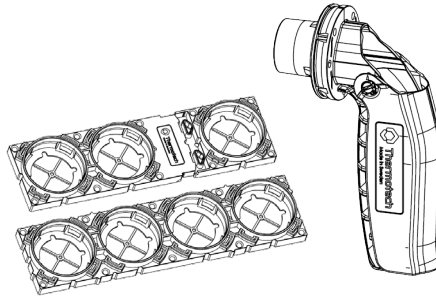

Installation guide

Pipe bend support

Artnr.	RSK	Description
77775	189 20 87	Pipe bend support
77777	299 30 44	Mounting plate cc.60
77778	299 30 45	Mounting plate cc.150/160