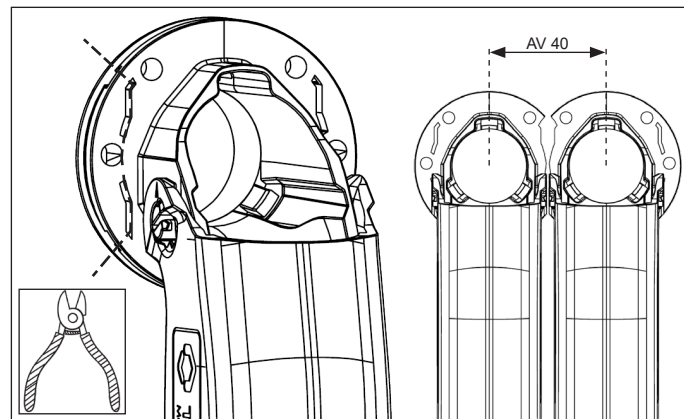

AV40 KIINNITYS