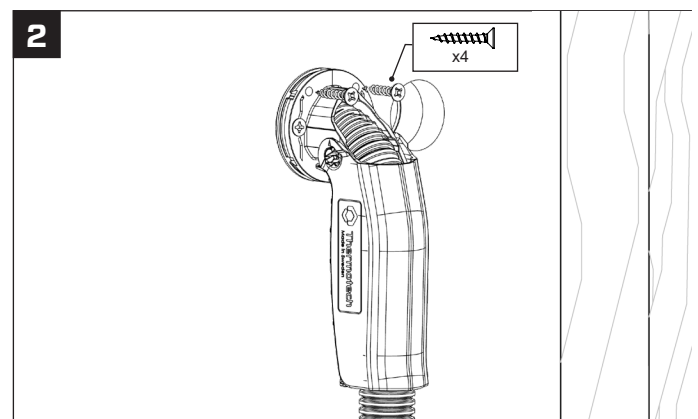

För användning med:

- Thermotech Multirör PE-RT av dimensionerna 16 mm med skyddsror 20/25 mm.
- Thermotech Multirör AluComposite av dimension 16 mm med skyddsror 20/25.

BOCKA RÖR

INFÄSTNING I REGLAR

MONTERING I SKIVA UTAN MONTAGEPLATTA