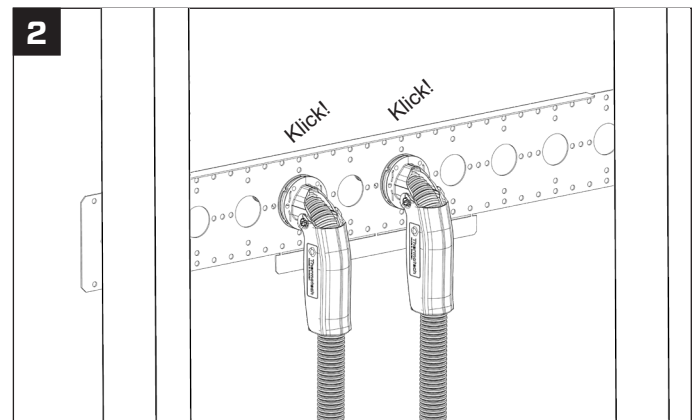

För användning med:

- Thermotech Multirör PE-RT av dimensionerna 16 mm med skyddsror 20/25 mm.
- Thermotech Multirör AluComposite av dimension 16 mm med skyddsror 20/25.

BOCKA RÖR

INFÄSTNING I REGLAR

MONTERING I SKIVA UTAN MONTAGEPLATTA