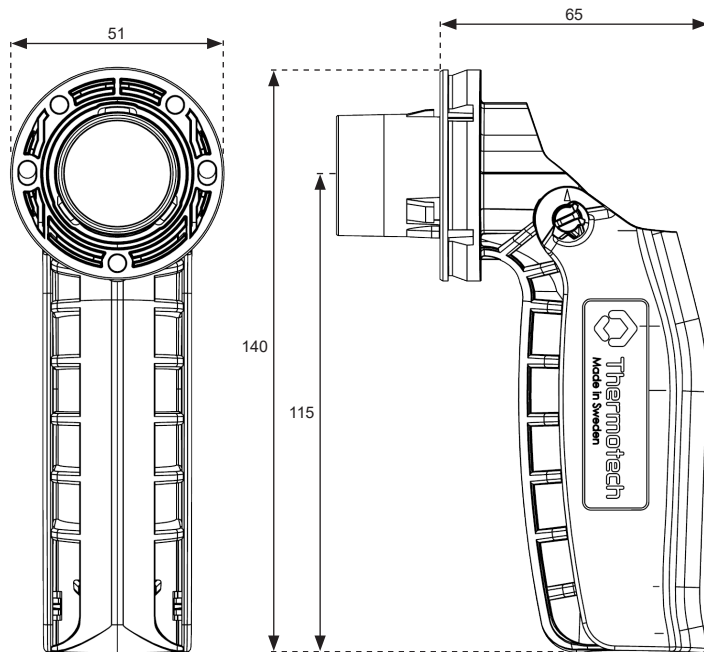

SOVELLA SEINÄPAKSUUDEN MUKAAN

SEINÄRAKENNE VARMAT VESIASENNUKSET (SÄKER VATTEN) TOIMIALASÄÄNTÖJEN MUKAAN

VALIKOIMA

AV40 KIINNITYS

- A Vanerilevy 15 mm
- B Levy RakMKn mukaan
- C Kaakelit laastilla ja vesieriste RakMKn mukaan
- D Tiivistysmansetti

Putken läpiviennin tiivistyksen seinään jossa on kaakeli suorittaa vedeneristysurakoitsija. Tiivistys tulee toteuttaa suojaputken (tai vastaavan läpiviennin) ja seinän vedeneristyksen väliin.

MITAT