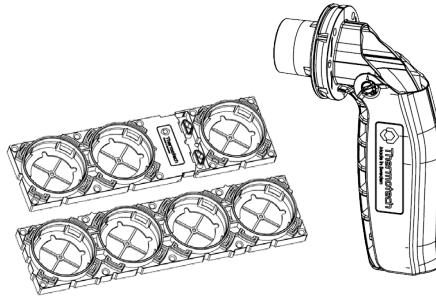

Asennusohje

Seinäläpivientikaari

Tuotenro. Nimike

77775	Seinäläpivientikaari
77777	Asennuslevy AV60
77778	Asennuslevy AV150/160