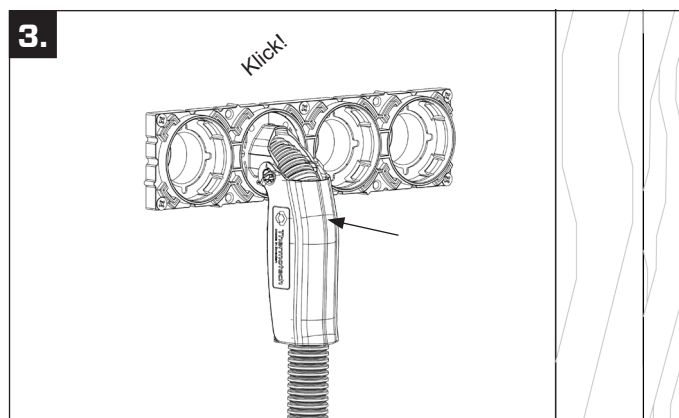

MONTERING MONTAGEPLATTA ALT 1