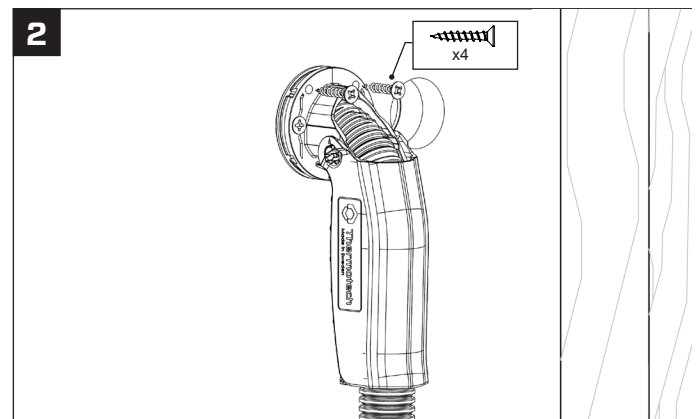

KIINNITYS LEVYYN ILMAN ASENNUSLEVYÄ