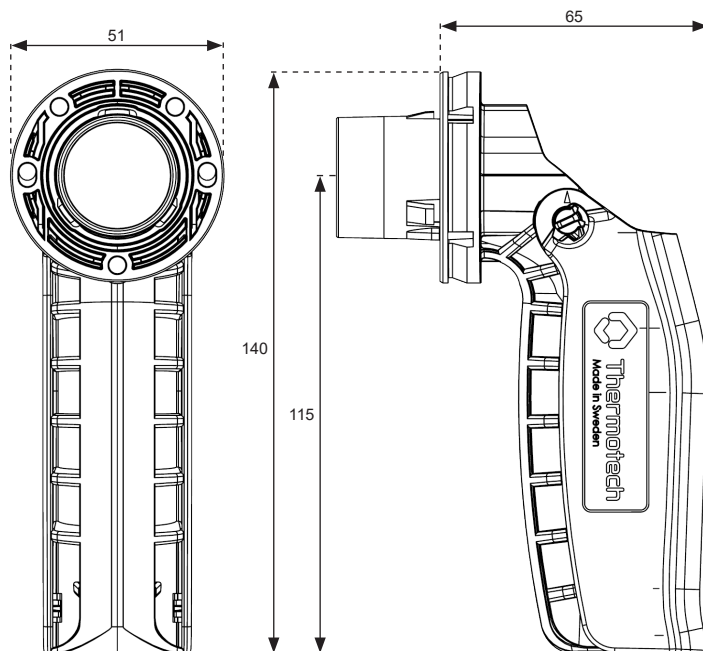

För användning med:

- Thermotech Multirör PE-RT av dimensionerna 16 mm med skyddsror 20/25 mm.
- Thermotech Multirör AluComposite av dimension 16 mm med skyddsror 20/25.

BOCKA RÖR

INFÄSTNING I REGLAR

MONTERING I SKIVA UTAN MONTAGEPLATTA

77777 Montageplatta cc.60
RSK 299 30 44

77778 Montageplatta cc.150/160
RSK 299 30 45

77860 Väggskena cc.60
RSK 205 50 52

77861 Väggskena cc.80
RSK 205 50 53

77867 Väggskena cc.50
RSK 205 50 59

MÅTT

Asennusohje