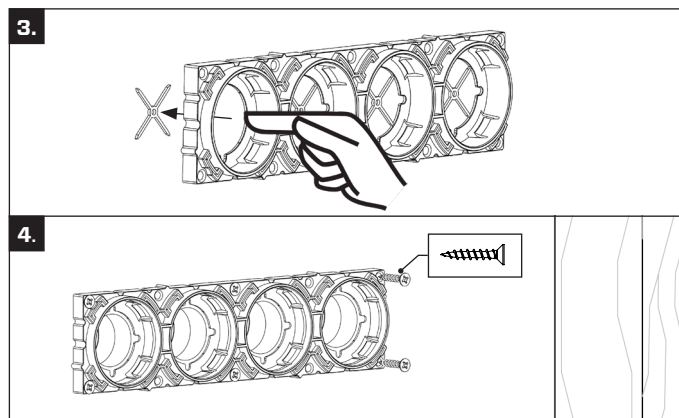

MONTAGEPLATTA CC.60

MONTAGEPLATTA CC.150/160

MONTERING MONTAGEPLATTA ALT 1

MONTERING MONTAGEPLATTA ALT 2

ANPASSA EFTER VÄGGTJOCKLEK

CC.40 MONTAGE

VÄGGKONSTRUKTION ENLIGT SÄKER VATTEN

- A Konstruktionsplywood 15 mm
- B Skiva enligt GVK/BKR
- C Keramik med fix och tätskikt enligt GVK/BKR
- D Tätningsmanschett