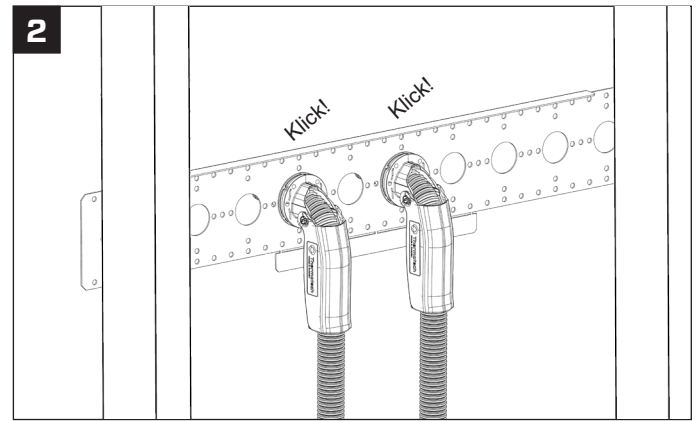

KIINNITYS VASOIHIN