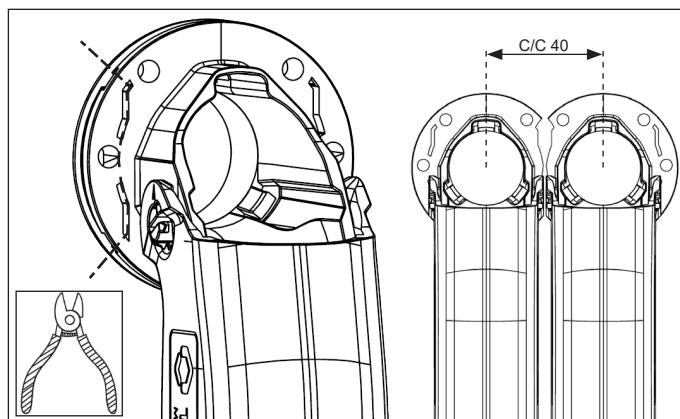

För användning med:

- Thermotech Multirör PE-RT av dimensionerna 16 mm med skyddsror 20/25 mm.
- Thermotech Multirör AluComposite av dimension 16 mm med skyddsror 20/25.

BOCKA RÖR

INFÄSTNING I REGLAR

MONTERING I SKIVA UTAN MONTAGEPLATTA

MONTAGEPLATTA CC.60

MONTAGEPLATTA CC.150/160

MONTERING MONTAGEPLATTA ALT 1

MONTERING MONTAGEPLATTA ALT 2

ANPASSA EFTER VÄGGTJOCKLEK

CC.40 MONTAGE

VÄGGKONSTRUKTION ENLIGT SÄKER VATTEN

- A Konstruktionsplywood 15 mm
- B Skiva enligt GVK/BKR
- C Keramik med fix och tätskikt enligt GVK/BKR
- D Tätningsmanschett