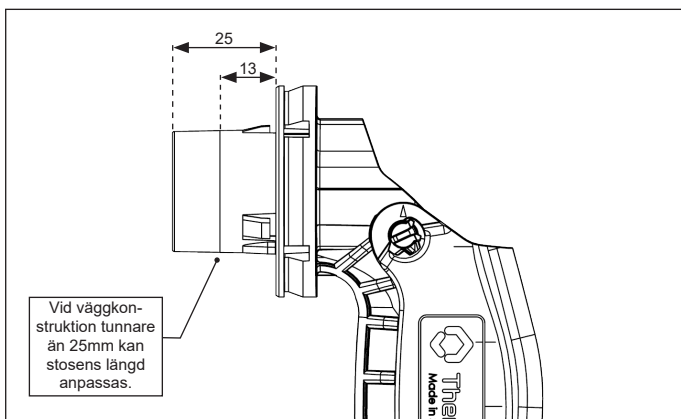

För användning med:

- Thermotech Multirör PE-RT av dimensionerna 16 mm med skyddsror 20/25 mm.
- Thermotech Multirör AluComposite av dimension 16 mm med skyddsror 20/25.

BOCKA RÖR

INFÄSTNING I REGLAR

MONTERING I SKIVA UTAN MONTAGEPLATTA

MONTAGEPLATTA CC.60

MONTAGEPLATTA CC.150/160

MONTERING MONTAGEPLATTA ALT 1

MONTERING MONTAGEPLATTA ALT 2

ANPASSA EFTER VÄGGTJOCKLEK

CC.40 MONTAGE

VÄGGKONSTRUKTION ENLIGT SÄKER VATTEN

- A Konstruktionsplywood 15 mm
- B Skiva enligt GVK/BKR
- C Keramik med fix och tätskikt enligt GVK/BKR
- D Tätningsmanschett