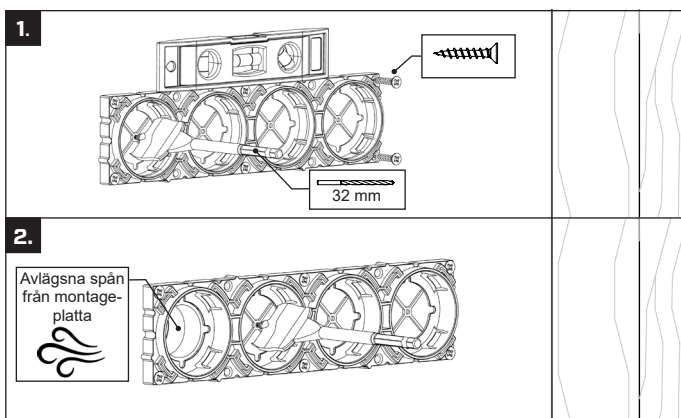

MONTERING MONTAGEPLATTA ALT 1