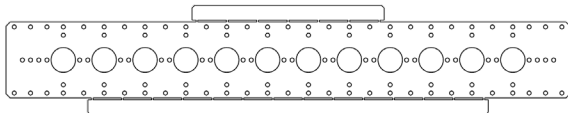

PUTKEN TAIVUTUKSEEN

KIINNITYS VASOIHIN

KIINNITYS LEVYYN ILMAN ASENNUSLEVYÄ

ASENNUSLEVY AV60

ASENNUSLEVY AV150/160

ASENNUSLEVYN ASENNUS VAIHTOEHTO 1

ASENNUSLEVYN ASENNUS VAIHTOEHTO 2

SOVELLA SEINÄPAKSUUDEN MUKAAN

SEINÄRAKENNE VARMAT VESIASENNUKSET (SÄKER VATTEN) TOIMIALASÄÄNTÖJEN MUKAAN

VALIKOIMA

77775 Seinäläpivientikaari

77777 Asennuslevy AV60

77777 Asennuslevy AV150/160

77860 Seinäkisko AV60

77861 Seinäkisko AV80

77867 Seinäkisko AV50

AV40 KIINNITYS

- A Vanerilevy 15 mm
- B Levy RakMKn mukaan
- C Kaakelit laastilla ja vesieriste RakMKn mukaan
- D Tiivistysmansetti

Putken läpiviennin tiivistyksen seinään jossa on kaakeli suorittaa vedeneristysurakoitsija. Tiivistys tulee toteuttaa suojaputken (tai vastaavan läpiviennin) ja seinän vedeneristyksen väliin.