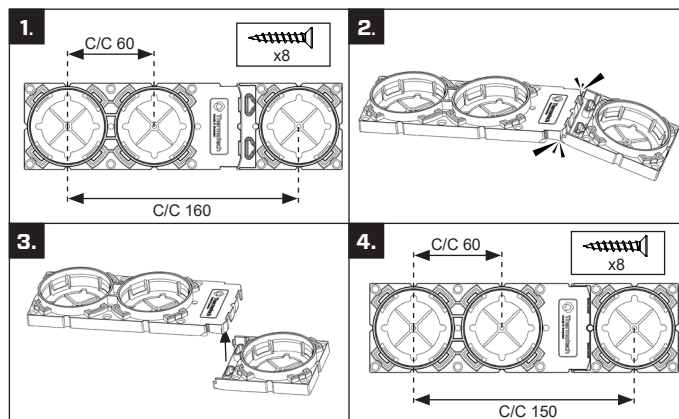

För användning med:

- Thermotech Multirör PE-RT av dimensionerna 16 mm med skyddsror 20/25 mm.
- Thermotech Multirör AluComposite av dimension 16 mm med skyddsror 20/25.

BOCKA RÖR

INFÄSTNING I REGLAR

MONTERING I SKIVA UTAN MONTAGEPLATTA

MONTAGEPLATTA CC.60

MONTAGEPLATTA CC.150/160

MONTERING MONTAGEPLATTA ALT 1

MONTERING MONTAGEPLATTA ALT 2

ANPASSA EFTER VÄGGTJOCKLEK

CC.40 MONTAGE

VÄGGKONSTRUKTION ENLIGT SÄKER VATTEN

- A Konstruktionsplywood 15 mm
- B Skiva enligt GVK/BKR
- C Keramik med fix och tätskikt enligt GVK/BKR
- D Tätningsmanschett