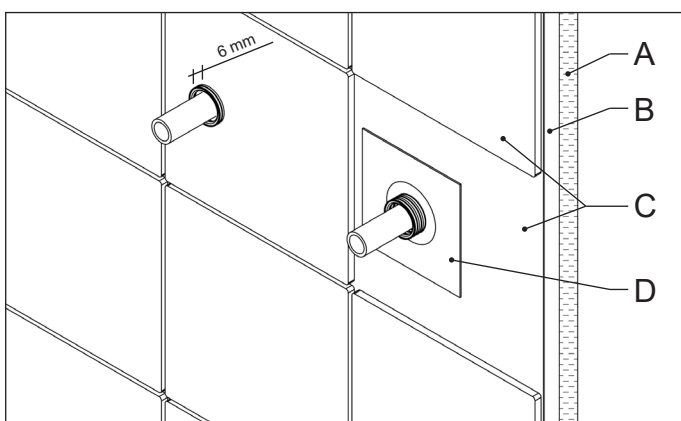

MONTAGEPLATTA CC.60

MONTAGEPLATTA CC.150/160

MONTERING MONTAGEPLATTA ALT 1

MONTERING MONTAGEPLATTA ALT 2

ANPASSA EFTER VÄGGTJOCKLEK

CC.40 MONTAGE

VÄGGKONSTRUKTION ENLIGT SÄKER VATTEN

- A Konstruktionsplywood 15 mm
- B Skiva enligt GVK/BKR
- C Keramik med fix och tätskikt enligt GVK/BKR
- D Tätningsmanschett