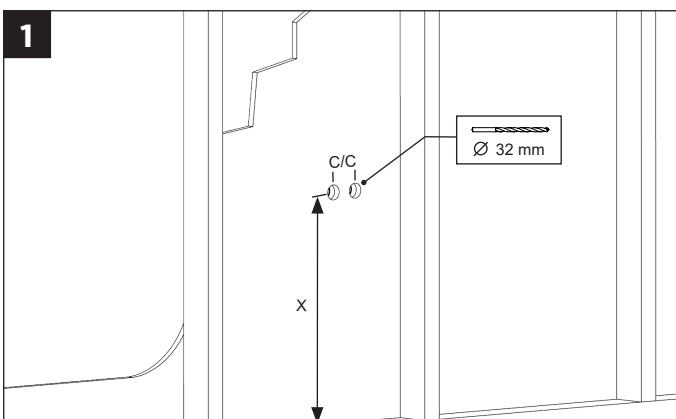

För användning med:

- Thermotech Multirör PE-RT av dimensionerna 16 mm med skyddsror 20/25 mm.
- Thermotech Multirör AluComposite av dimension 16 mm med skyddsror 20/25.

BOCKA RÖR

INFÄSTNING I REGLAR

MONTERING I SKIVA UTAN MONTAGEPLATTA