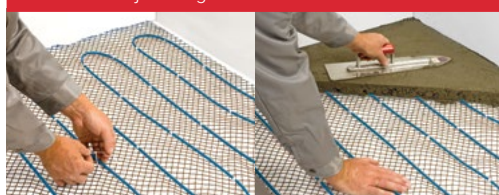

T2Blå-20 i avjämningsmassa under klinker