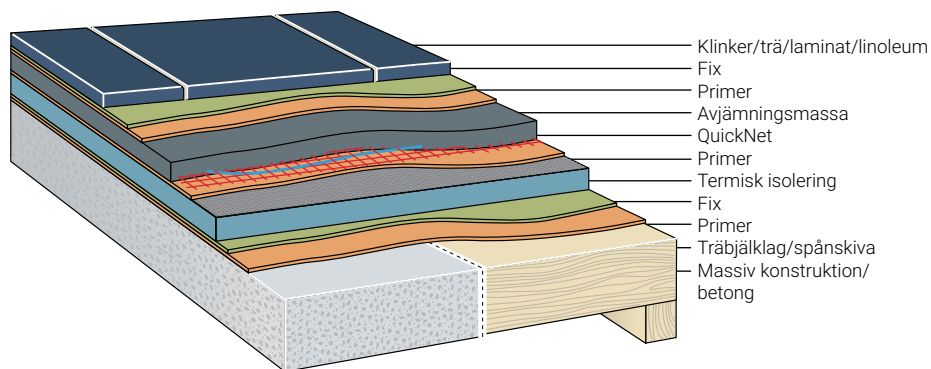

QuickNet

För klinker i hall och kök

QUICKNET – TUNN VÄRMEMATTA FÖR KLINKERGOLV

QuickNet golvvärmematta

- Bästa valet vid renovering där minimal bygghöjd krävs, eftersom värmemattan bara bygger 3,5 mm.
- Kan installeras på alla undergolv som har en bärande konstruktion enligt gängse byggregler.
- QuickNet är enkel att installera eftersom värmekabeln ligger fastmonterad på ett självhäftande nät.
- Levereras i paket med färdiga längder och digital klocktermostat med möjlighet till energismarta dag- och nattsänkningar, givarslang, övergång 10–16.

Energismart kombination

- QuickNet och underliggande termisk isolering.

QuickNet 90

- Under klinkergolv i både våta och torra utrymmen.
- Kan även installeras under trä-, laminat- och linoleumgolv.
- Får förläggas i avjämningsmassa på brännbart underlag.
- Bygghöjd: 3–5 mm + övergolv.
- Värmemattans bredd är 0,5 m.

QuickNet är enkel att installera. Värmekabeln är fastmonterad på ett självhäftande nät, färdigt att rullas ut.

QuickNet 160

För utrymmen som behöver högre effekt, t ex källare och uterum, finns QuickNet 160. QuickNet 160 får dock inte förläggas på brännbart underlag.