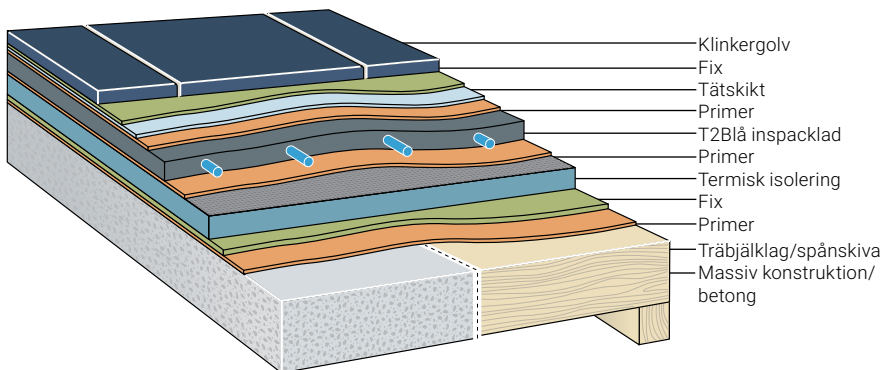

T2Blå

Sveriges mest sålda golvvärme

T2BLÅ – SMIDIG VÄRMEKABEL FÖR KLINKERGOLV

T2Blå värmekabel

- Bästa valet för klinkergolv i både våta och torra utrymmen.
- Finns i två effektvarianter. (Beskrivs nedan).
- Kan installeras på alla undergolv som har en bärande konstruktion enligt gängse byggregler.
- T2Blå är tunn, smidig och lätt att forma till slingor och fästa mot underlaget.
- Levereras i färdiga förpackningar med kabel, digital termostat med möjlighet till energismarta dag- och nattsänkningar, givarslang, övergång 10–16 och limstavar.

Energismart kombination

- T2Blå-10 och underliggande termisk isolering.

T2Blå-10 är tunn, smidig och lätt att forma till slingor och att fästa mot underlaget.

T2Blå-10 i avjämningsmassa under klinker

T2Blå-20 i avjämningsmassa under klinker

T2Blå-10 (10W/m)

- Under klinker i både våta och torra rum.
- Får förläggas på brännbart underlag (max 125 W/m²).
- För förläggning i avjämningsmassa.
- Bygghöjd: 10–20 mm i avjämningsmassa + övergolv.
- Kabeln är endast 5 mm.
- Kombinera med underliggande termisk isolering för ett energieffektivt värmegolv.
- Kan även installeras under trä-, laminat- och linoleumgolv, max 90 W/m².

T2Blå-20 (20W/m)

- Under klinker i både våta och torra rum.
- Idealisk för förläggning i betong vid nybyggnation.
- Används även vid renovering av utrymmen som behöver högre effekt, t ex källare och uterum.
- Värmekabeln kan najas eller limmas.
- Bygghöjd: 30–50 mm i betong + övergolv.