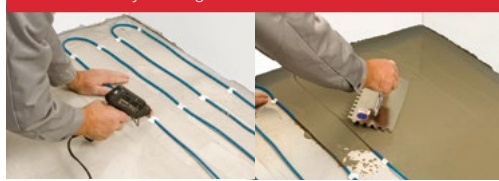

T2Blå-10 i avjämningsmassa under klinker