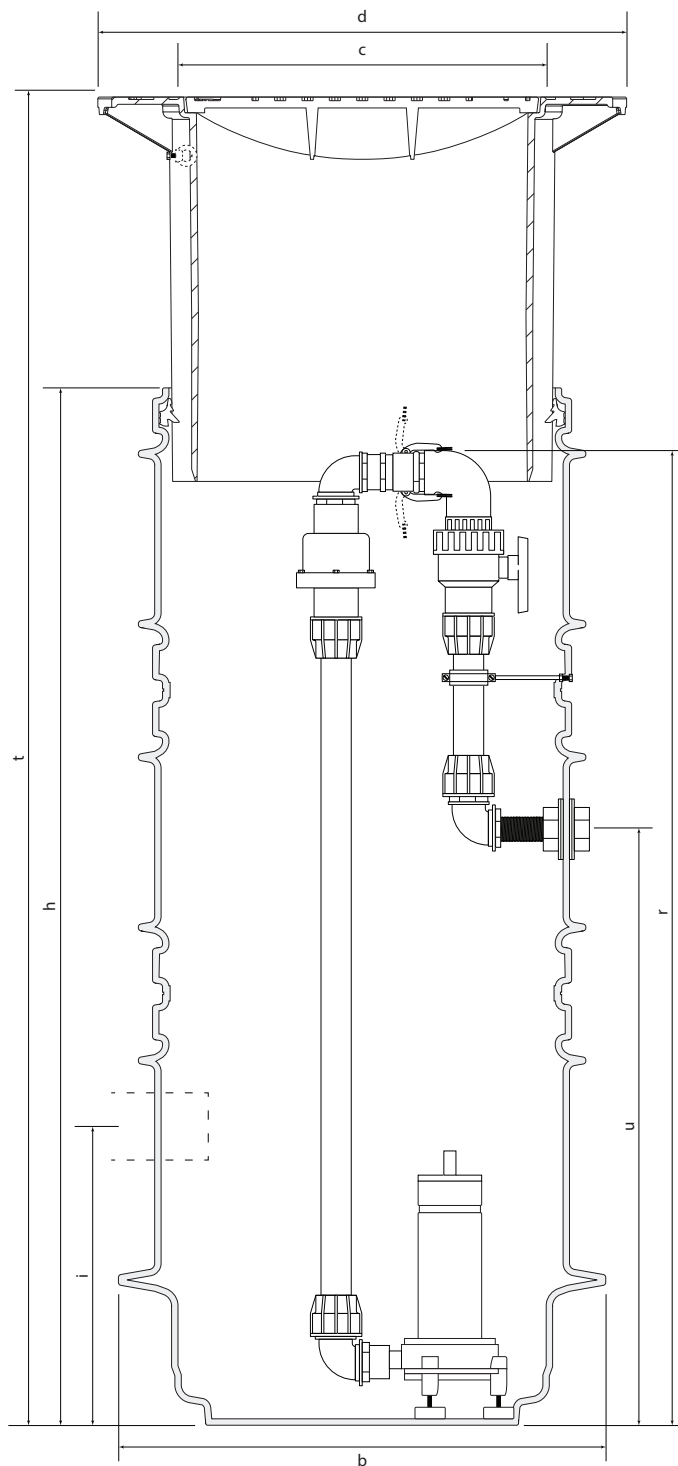

PUMPTEK PT7 07/12/17/30

DIMENSIONER

Modell:	PT7-07	PT7-12	PT7-17	PT7-30
b	805	805	805	805
c	615	615	615	615
d	875	875	875	875
h	695	1195	1695	2695
i (Lågsta inloppshöjd)	550	730	730	730
u	420	420	950	950
r	745	1095	1595	2595
t	1250	1750	2250	3250