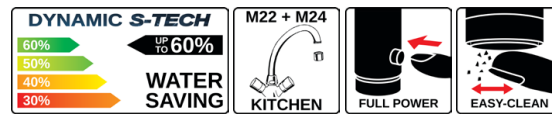

DIVELLO BOOST STRÅLSAMLARE M22/24

ECONOM