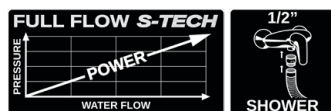

DIVELLO KULLED TILL DUSCHSLANG 1/2"

ORIGINAL