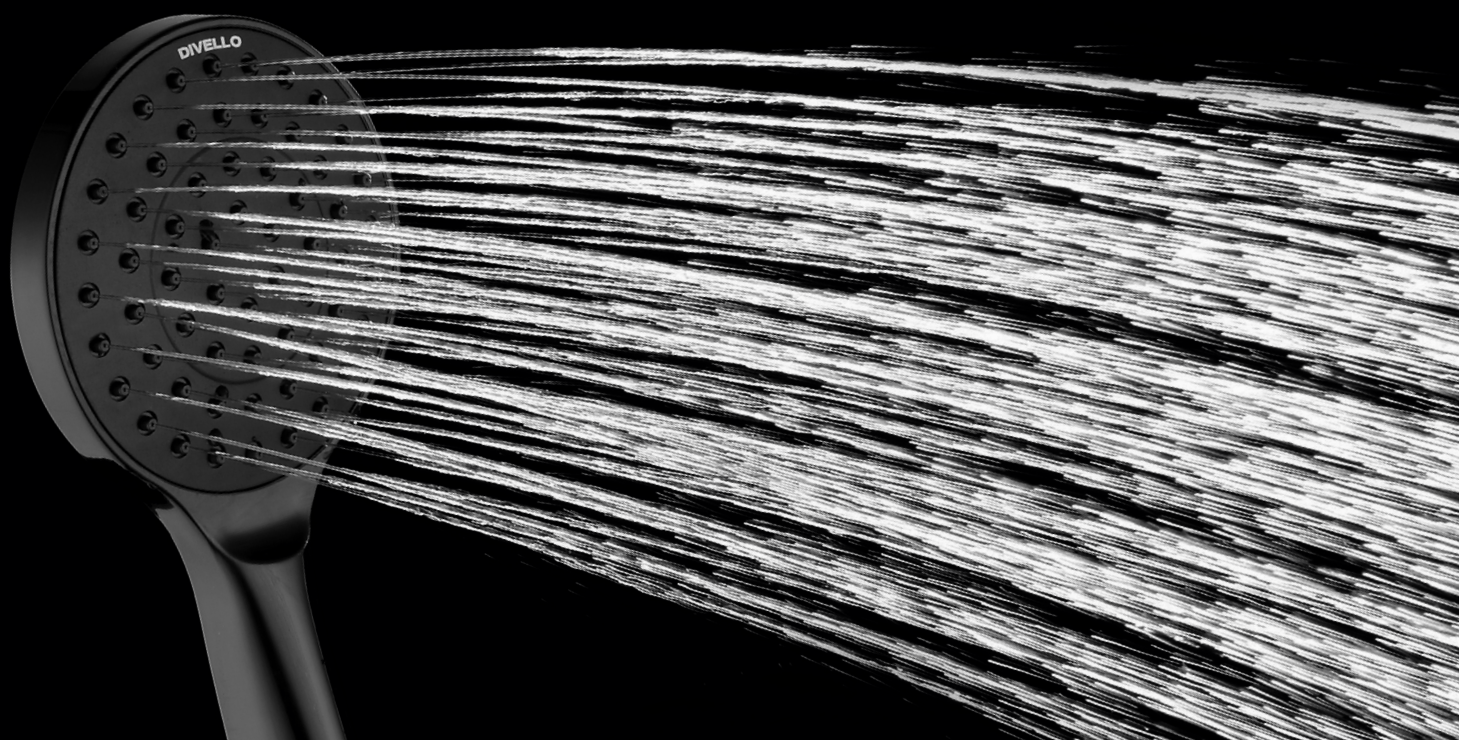

DIVELLO®

UNIVERSELL SÄKERHET

ANTIBAC DUSCHSET 1F

VERSION	RSK	NRF	LVI	ART
SILVER	8320300	4518876	6589175	5605001
SVART	8320257	4370829	6589161	3605001

VERSION	RSK	NRF	LVI	ART
N/A	8217838	4370824	6589156	6580100

ANTI-BACTERIAL

POWER SPRAY

EASY-CLEAN

EASY INSTALLATION