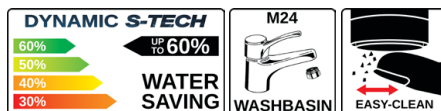

POS 47

DIVELLO SPRAY STRÅLSAMLARE M24

ECONOM

VERSION	PACK	RSK	NRF	LVI	ART
1.7L/MIN	10-PACK	8281597	4518915	6590012	3040202
3.5L/MIN	10-PACK	8281598	4518916	6590013	3040204

POS 48