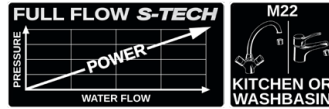

DIVELLO FOCUS STRÅLSAMLARE M22

ORIGINAL

Strålsamlare för köks- eller tvättställsblandare (i.g. M22 x 1 mm). DIVELLO ORIGINAL™: Armaturberoende och optimerande originalprodukt. DIVELLO FULL FLOW S-TECH™: Förbättrad vattenkomfort utan begränsning av vattenflödet. Upplev en kraftig strålbild med optimal sköljkomfort. Kalkavvisande innerdelar.

VERSION	PACK	RSK 🇪🇺	NRF 🇩🇰	LVI +	ART 🇸🇪
FULLT FLÖDE	1-PACK	8281461	4518857	6589971	7621100
FULLT FLÖDE	10-PACK	8281608	4518935	6590026	3100100

POS 73