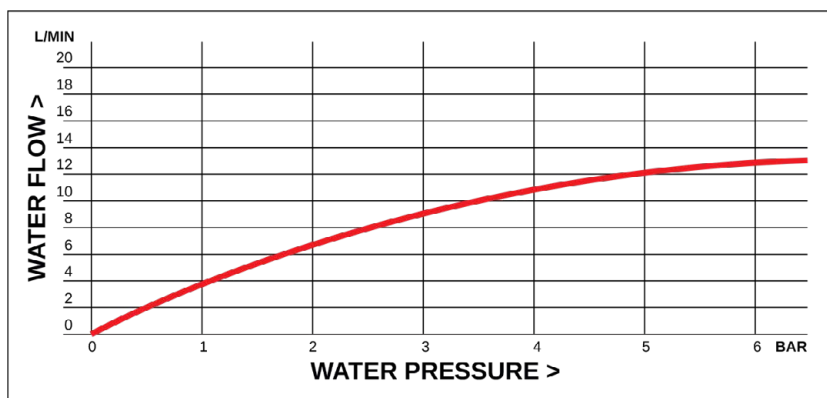

DIVELLO STATIC S-TECH™

ECONOM

Produkter med DIVELLO STATIC S-TECH™ reglerar vattenflödet med en statisk begränsning. Vattenkomfort och flöde påverkas av vattentrycket i samhället, fastigheten och hur mycket dusch- eller blandararmatur öppnas.

Produkter med DIVELLO STATIC S-TECH™ är optimerande och energieffektiva samt ingår i produktsystemet DIVELLO ECONOM™.