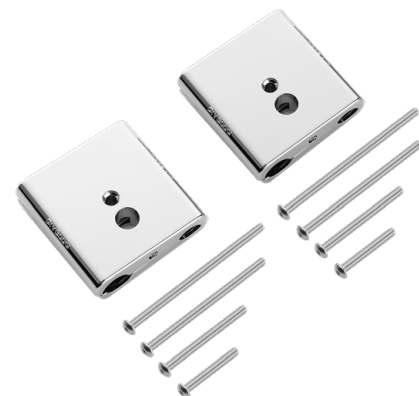

DIVELLO VASKA RÖRFÄSTESATS Ø12-15

ORIGINAL

Två stycken (ett par) rörfästen (Vaska) för att montera duschstång på 12 eller 15 mm rör (c/c 40 mm). DIVELLO ORIGINAL™: Armaturberoende och optimerande originalprodukt.

VERSION	PACK	RSK 🇪🇺	NRF 🇩🇰	LVI +	ART ●
KROM	1-PACK	8217838	4370824	6589156	6580100