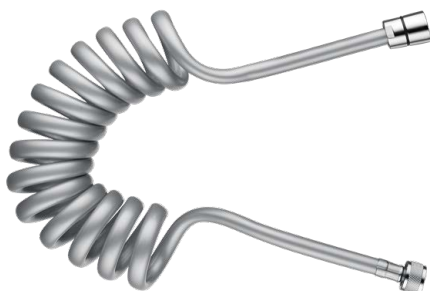

POS 15

DIVELLO GRAND DUSCHSLANG

ORIGINAL

Duschslang i rostfritt stål (1/2"). DIVELLO ORIGINAL™: Armaturberoende och optimerande originalprodukt. DIVELLO FULL FLOW S-TECH™: Förbättrad vattenkomfort utan begränsning av vattenflödet. Integrerade/vulkade packningar. Universal Fit: Passar både konisk och cylindrisk handduschhållare.

VERSION	PACK	RSK 🇪🇺	NRF 🇳🇴	LVI 🇸🇪	ART 🇩🇪
150 CM KROM	1-PACK	8251940	4371022	6589132	2374415
175 CM KROM	1-PACK	8251941	4371023	6589133	2374417
200 CM KROM	1-PACK	8251942	4371024	6589134	2374420

POS 16

DIVELLO HERO DUSCHSLANG

ORIGINAL

Duschslang (1/2"). DIVELLO ORIGINAL™: Armaturberoende och optimerande originalprodukt. DIVELLO FULL FLOW S-TECH™: Förbättrad vattenkomfort utan begränsning av vattenflödet. Integrerade/vulkade packningar. Universal Fit: Passar både konisk och cylindrisk handduschhållare.

VERSION	PACK	RSK 🇪🇺	NRF 🇳🇴	LVI 🇸🇪	ART 🇩🇪
150 CM SILVER	1-PACK	8182184	4371031	6589140	4374915
150 CM VIT	1-PACK	8181692	4371032	6589141	2374815
175 CM SILVER	1-PACK	8182165	4371033	6589142	4374917
175 CM VIT	1-PACK	8182166	4371034	6589143	2374817
200 CM SILVER	1-PACK	8182185	4371035	6589144	4374920
200 CM VIT	1-PACK	8181694	4371036	6589145	2374820

POS 17

DIVELLO PVC-FREE DUSCHSLANG

ORIGINAL

175 cm duschslang (1/2"). DIVELLO ORIGINAL™: Armaturberoende och optimerande originalprodukt. DIVELLO FULL FLOW S-TECH™: Förbättrad vattenkomfort utan begränsning av vattenflödet. Integrerade/vulkade packningar. PVC-Free: Innehåller inget PVC. Universal Fit: Passar både konisk och cylindrisk handduschhållare.

VERSION	PACK	RSK 🇪🇺	NRF 🇳🇴	LVI 🇸🇪	ART 🇩🇪
175 CM SILVER	1-PACK	8182183	4371037	6589146	4140017
175 CM VIT	1-PACK	8182182	4371038	6589147	2140017

POS 18

DIVELLO HELIX DUSCHSLANG

ORIGINAL