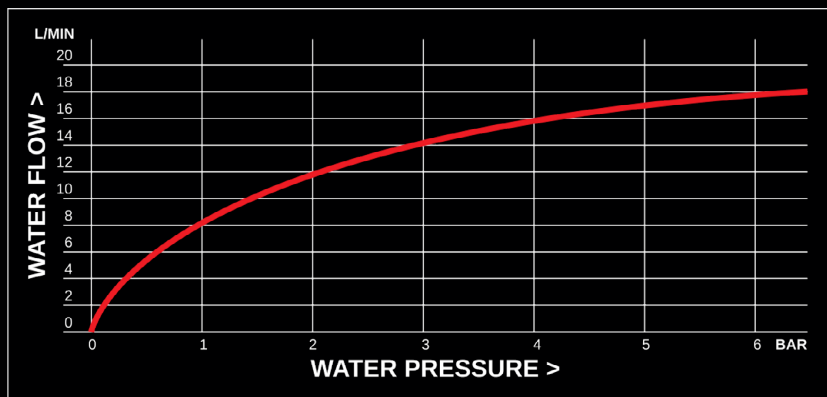

Produkter med DIVELLO FULL FLOW S-TECH™ är optimerande och ingår i produktsystemet DIVELLO ORIGINAL™.

DIVELLO STATIC S-TECH™

ECONOM

Produkter med DIVELLO STATIC S-TECH™ reglerar vattenflödet med en statisk begränsning. Vattenkomfort och flöde påverkas av vattentrycket i samhället, fastigheten och hur mycket dusch- eller blandararmatur öppnas.