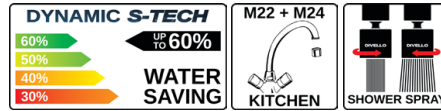

DIVE LLO EXPO STRÅLSAMLARE MED KULLED M22/24

ECONOM

Strålsamlare med kulle för köksblandare (i.g. M22 x 1 mm eller u.g. M24 x 1 mm). DIVE LLO ECONOM™: Armaturberoende och energieffektiv originalprodukt, reducerar vatten- och energiförbrukningen på existerande tappställen med upp till 60 %. DIVE LLO DYNAMIC S-TECH™: Förbättrad vattenkomfort - konstant vattenflöde oavsett högt eller lågt vattentryck. Säkerställer att efterfrågat vattenflöde levereras i hela fastighetsbeståndet trots att vattentrycket varierar i samhällen, fastigheter och beroende på belastning av vattennätet. Upplev en kraftig strålbild med optimal sköljkomfort. Kalkavvisande innerdelar. Shower Spray: Växla mellan traditionell stråle och duschstråle genom skonsamt vridreglage.

VERSION	PACK	RSK	NRF	LVI	ART
7L/MIN	1-PACK	8281634	4518875	6590055	7210040

POS 65