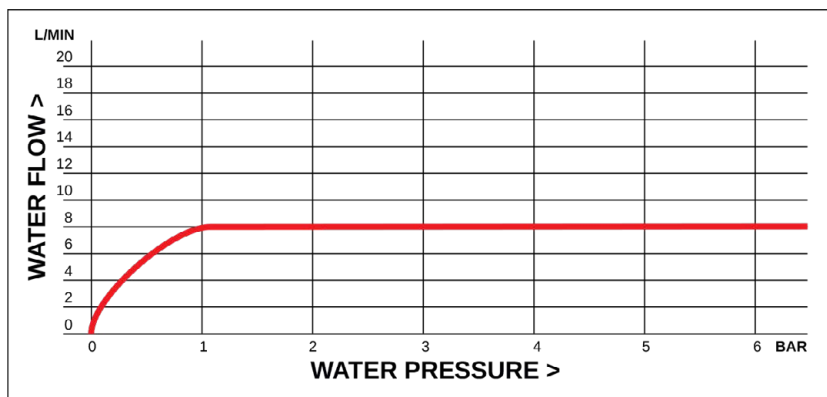

DIVELLO DYNAMIC S-TECH™

ECONOM

Produkter med DIVELLO DYNAMIC S-TECH™ reglerar vattenflödet med en dynamisk begränsning. Vattenkomfort och flöde påverkas inte av vattentrycket i samhället eller fastigheten utan endast av hur mycket dusch- eller blandararmatur öppnas. En produkt med DIVELLO DYNAMIC S-TECH™ ger dock alltid ett maximalt flöde på till exempel 8 liter per minut (1-8 bar) även om dusch- eller blandararmatur är fullt öppen.

Produkter med DIVELLO DYNAMIC S-TECH™ är optimerande och energieffektiva samt ingår i produktsystemet DIVELLO ECONOM™.