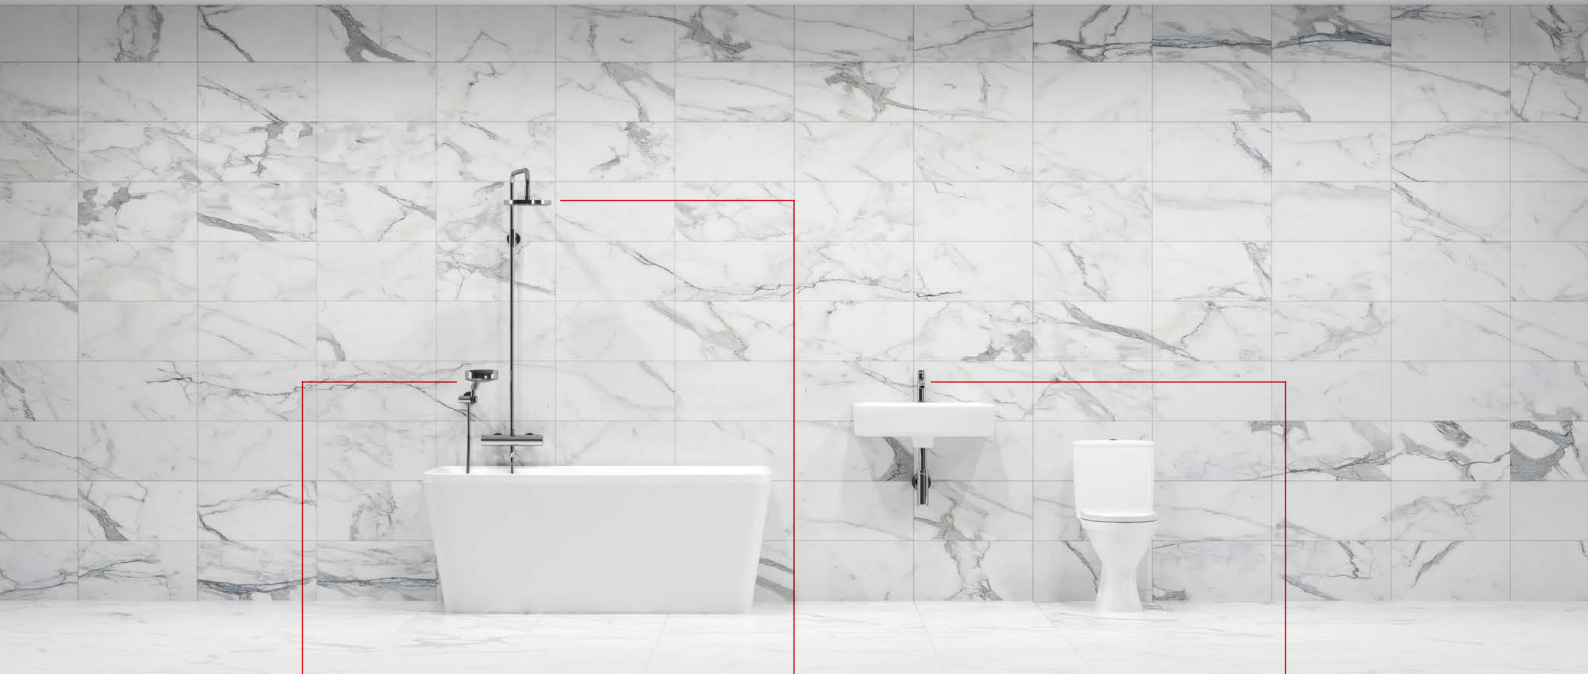

DIVELLO®

SPARA VATTEN OCH ENERGI - HOTELL

HANDDUSCH