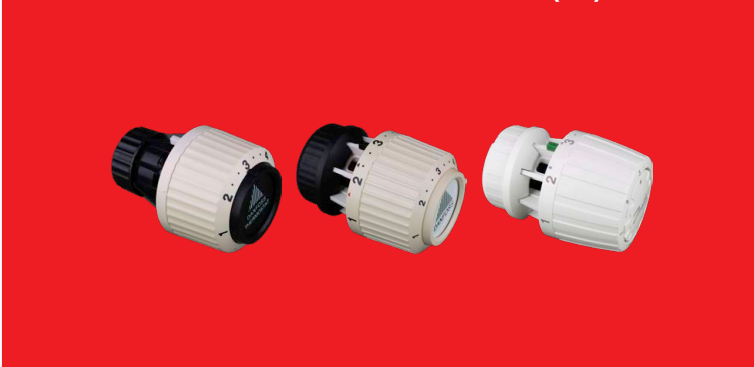

DIRECT CONNECTION

DIVELLO TOTAL THERMOSTATIC HEAD M30

VERSION	RSK	NRF	LVI	ART
6-21(23)°C	4808680	8500626	4033808	9013020
6-22(24)°C	4808681	8500619	4033809	9013021
6-23(25)°C	4808701	8500335	4033842	9013623
6-28(30)°C	4808682	8500617	4033810	9013022