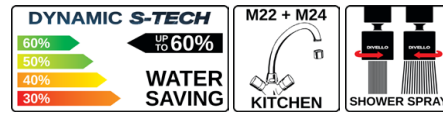

DIVELLO ERGO STRÅLSAMLARE MED KULLED M22/24

ECONOM

Strålsamlare med kulled för köksblandare (i.g. M22 x 1 mm eller u.g. M24 x 1 mm). DIVELLO ECONOM™: Armaturberoende och energieffektiv originalprodukt, reducerar vatten- och energiförbrukningen på existerande tappställen med upp till 60 %. DIVELLO DYNAMIC S-TECH™: Förbättrad vattenkomfort - konstant vattenflöde oavsett högt eller lågt vattentryck. Säkerställer att efterfrågat vattenflöde levereras i hela fastighetsbeståndet trots att vattentrycket varierar i samhällen, fastigheter och beroende på belastning av vattennätet. Upplev en kraftig strålbild med optimal sköljkomfort. Kalkavvisande innerdelar. Shower Spray: Växla mellan traditionell stråle och duschstråle genom skonsamt vridreglage.

VERSION	PACK	RSK	NRF	LVI	ART
7L/MIN	1-PACK	8242278	4518783	6589962	8610040

POS 69