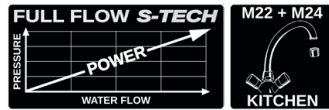

DIVELLO FOCUS STRÅLSAMLARE MED KULLED M22/24

ORIGINAL

Strålsamlare med kulle för köksblandare (i.g. M22 x 1 mm eller u.g. M24 x 1 mm). DIVELLO ORIGINAL™: Armaturberoende och optimerande originalprodukt. DIVELLO FULL FLOW S-TECH™: Förbättrad vattenkomfort utan begränsning av vattenflödet. Upplev en kraftig strålbild med optimal sköljkomfort. Kalkavvisande innerdelar.

VERSION	PACK	RSK 🇪🇺	NRF 🇩🇰	LVI +	ART 🇸🇪
FULLT FLÖDE	1-PACK	8281463	4518859	6589970	7625000

POS 74