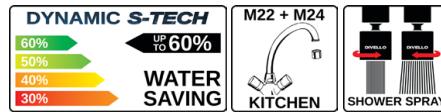

DIVE LLO EXPO STRÅLSAMLARE MED SLANG M22/24

ECONOM

Strålsamlare med slang för köksblandare (i.g. M22 x 1 mm eller u.g. M24 x 1 mm). DIVE LLO ECONOM™: Armaturberoende och energieffektiv originalprodukt, reducerar vatten- och energiförbrukningen på existerande tappställen med upp till 60 %. DIVE LLO DYNAMIC S-TECH™: Förbättrad vattenkomfort - konstant vattenflöde oavsett högt eller lågt vattentryck. Säkerställer att efterfrågat vattenflöde levereras i hela fastighetsbeståndet trots att vattentrycket varierar i samhällen, fastigheter och beroende på belastning av vattennätet. Upplev en kraftig strålbild med optimal sköljkomfort. Kalkavvisande innerdelar. Shower Spray: Växla mellan traditionell stråle och duschstråle genom skonsamt vridreglage.

VERSION	PACK	RSK	NRF	LVI	ART
7L/MIN	1-PACK	8280057	4518432	6589194	7211207

POS 66