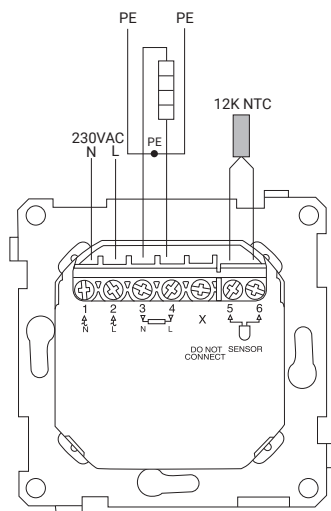

K1: kontaktor med RC eller varistor över spolen

BESTÄLLNINGSPÅSÄTTNING

T2-NRG-DM

E-nr 85 815 15

TILLBEHÖR

Givare-N 10 kΩ extra golvgivare*

PCN 1244-002952

* om den extra givaren 1244-002952 används måste givarens konfiguration ställas in: på nVent RAYCHEM NRG-Temp i startguiden för termostaten eller i Inställningar/Ingenjörinst/Givare