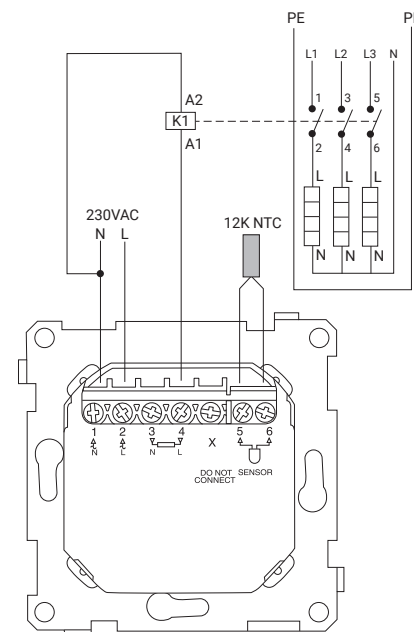

## TEKNISKA DATA

---

Anslutningsspänning	230 VAC +/- 10 %, 50 Hz
Utgångsrelä - värmekabel	Värmekabel 230 V, max 13 A
Temperaturområde, golvgivare	5 °C till +40 °C
Temperaturområde, rumsgivare	5 °C till +40 °C
Temperaturbegränsning	Låg +5 °C/Hög +40 °C
Omgivningstemperatur-drift	0 °C till 25 °C
Omgivningstemperatur-transport	-20 °C till +70 °C
Noggrannhet, golvgivare	0,2 °C i området 0 °C till +40 °C
Noggrannhet, rumsgivare	0,2 °C i området 0 °C till +40 °C
Metod för temperaturreglering	PID
Driftslägen	Golvgivare Rumsgivare Rumsgivare med golvbegränsare Regulator
Klockfunktion	1 till 6 händelser/dag 7 dagar/vecka 1 temperatur per händelse
Backup för inställda värden	Ickeflyktigt minne
Backup för tid och datum	Minst 5 års lagring Minst 10 år om strömmatning 50 % av tiden
Kapslingsklass	IP21
Anslutningsplint	2,5 mm <sup>2</sup> Cage Clamp av skruvtyp
Golvgivare	12 kΩ vid 25 °C +/- 0,75 °C (nr:38165), längd 3 m
Max längd, golvgivare	100 m, 2 x 1,5 mm <sup>2</sup> (kabeltyp 230 VAC)
Diameter, givarkabel	Max. 4,5 mm
Diameter, givarspets	5,0 mm , +/-0,1 mm
Dimensioner med ram	84 X 84 X 40 mm
Färg, front typ Eljo	RAL 9010
Färg, medföljande ram	RAL 9010
Färg, separat front typ Exxact	RAL 9003
Godkännanden	CE, VDE

## KOPPLINGSSCHEMA

Direktanslutning (en enda värmekabel)  
Värmekrets <13 A, kabel med konstant effekt eller max 100 meter T2Röd.

Anslutning via kontaktor  
(flera värmekablar)  
Värmekablar >13 A, kabel med konstant effekt eller mer än 100 m T2Röd fördelat på flera längder.