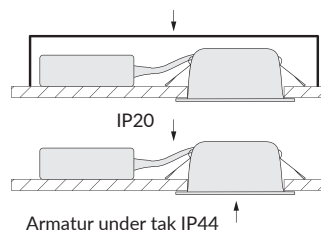

Artikellista

DWN-02-W	Vit (RAL9003)	E 74 769 92
DWN-02-B	Svart (RAL9004)	E 74 769 93
DWN-02-W 6-pack	Vit (RAL9003)	E 74 769 96
DWN-02-B 6-pack	Svart (RAL9004)	E 74 769 97

Använd skyddsbox för att öka IP-klass ovanför undertaket.

OBS! Koppla inte samman ingång 1 mellan flera produkter. Styrning och sammankoppling av flera enheter i en grupp görs trådlöst i appen.