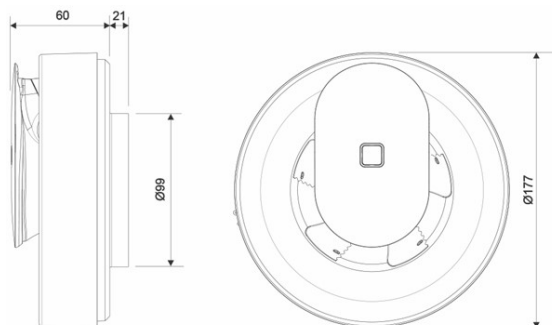

### Specifikation

#### Mått & Vikt

Kanal dimension nominal $\emptyset$ :	100 mm
Produktens bredd:	177 mm
Produktens höjd:	177 mm
Produktens djup:	81 mm
Produktens vikt:	0,48 kg
Produktens cirkulära mått $\emptyset$ :	177 mm