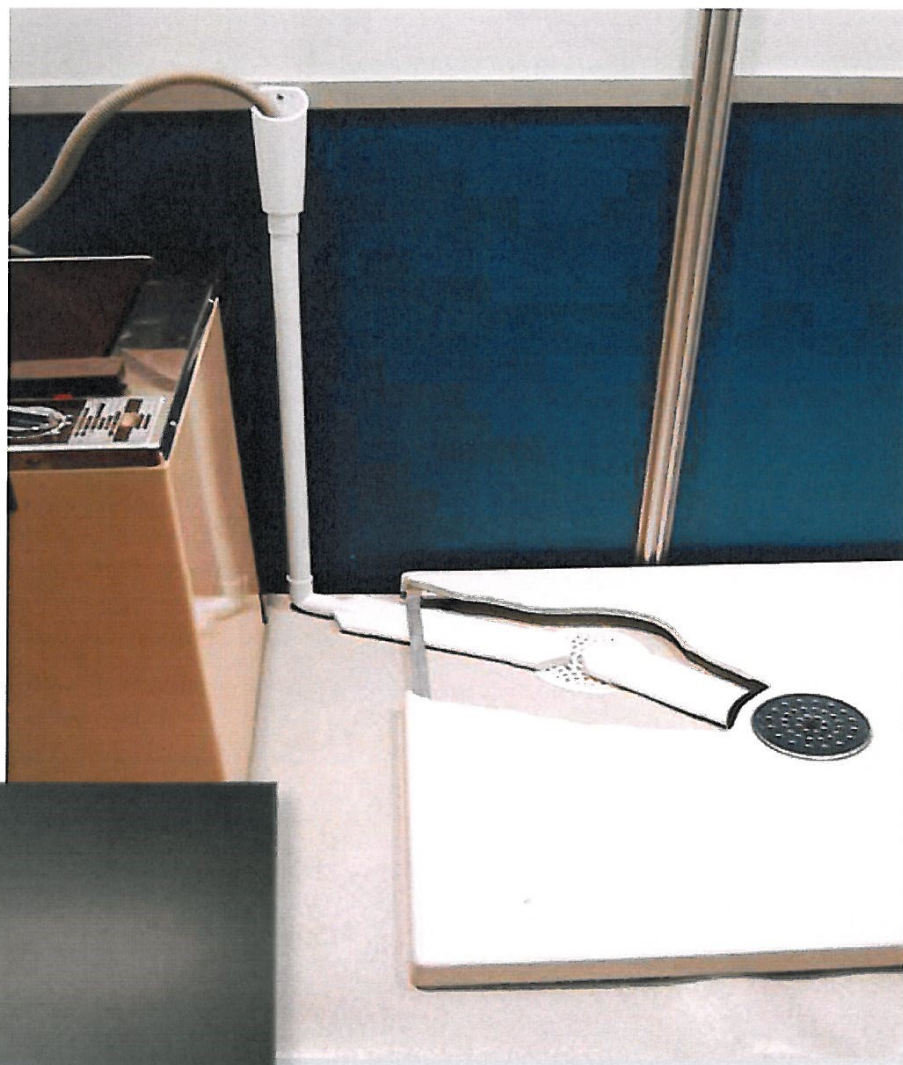

Tvättmaskinsavlopp till VÄSTIA DUSCHRUM

Installationsbeskrivning för **Tvättmaskinsavlopp** med Superlågt kar 45 mm insteg

Ingående detaljer:

1. Spilltratt instick
2. Rör 32 mm x 1000 pp
3. Vinkel 32 mm instick
4. Rak adapter
5. Plant rör 1000 mm
6. Vinklad adapter

Ingående rördelar

Västia Plastindustri AB
Bäckvägen 26
463 33 Lilla Edet
www.vastia.se info@vastia.se
Tel 031-943526

VÄSTIA