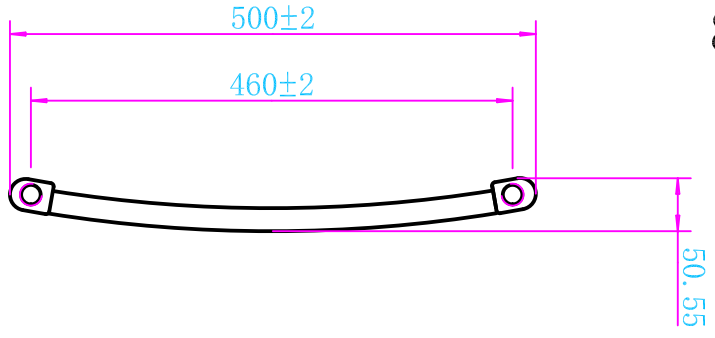

8001

Φ23

5. 57KG/6. 5KG