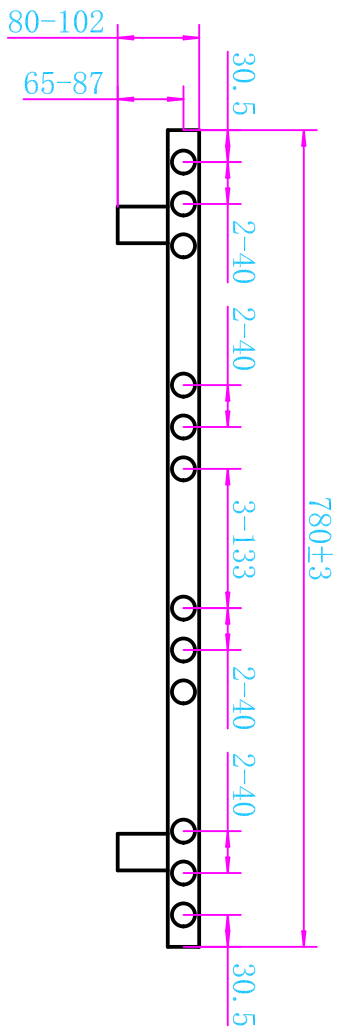

8001

Φ23

5. 57KG/6. 5KG