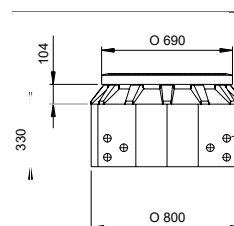

DEBE 900

SAMLINGSBRUNN

Samlingsbrunn för grunda schakt.

Med en höjd på 55 cm är det marknadens lägsta samlingsbrunn för upp till 12 slingor. Vi tillverkar brunnarna enligt era önskemål med ventiler i storlekar DN25-40 såsom MMA, STAD, Flowguard eller Tacosetter. Ventilerna monteras med unionskoppling för enkel service. Slingorna går att få på vardera sida av brunnen alternativt In-line. Med dess smarta design kan stamledningarna göras upp till 110 mm. Som standard levereras brunnen med kompositlock för 1,5 ton med justerbart teleskop men går att beställa med 40 ton gjutjärnslock. Anslutningarna på slingorna kan tillverkas i 32, 40, 45 eller 50 mm.

- Marknadens lägsta samlingsbrunn – 55 cm
- Enkel service av ventiler
- Upp till 12 slingor
- Specialtillverkas enligt önskemål
- Stamledning upp till 125 mm
- Justerbart teleskop
- Kulventil DN32 standard

Flowguard

Mått