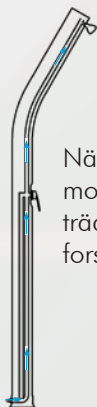

Svart plast (PVC) och rostskyddat material.
Expanderbult medföljer. Höjd: 2250 mm

Komplettera gärna med våra smarta tillbehör!

Gratis
Varmvatten!

40006 **Sunny 40**, häftig utomhusdusch med soluppvärmd varmvattensberedare som rymmer 40 liter. Ger ca: 20 min skön tempererad duschning. Med blandare och fotdusch/vattentkastare. Kopplas direkt från trädgårdsslang med ½ koppling (typ Gardena). Med smidig avtappningsventil för enkel tömning.

Svart aluminium med borstad (blank) front.
Expanderbult medföljer. Höjd: 2200 mm

Komplettera gärna med våra smarta tillbehör!

Gratis
Varmvatten!

40009 **Sunny 35 Split**, snygg och praktisk 2-delad utomhusdusch med soluppvärmd varmvattensberedare som rymmer 35 liter. Enkelt att montera/demontera ihop de 2 delarna för smidig förvaring/transport. Ger ca: 18 min skön tempererad duschning. Med blandare och fotdusch/vattentkastare. Kopplas direkt från trädgårdsslang med ½ koppling (typ Gardena). Med smidig avtappningsventil för enkel tömning.

Medföljande bult från duscharna passar i gängorna.
Höjd: 400 mm, Bredd: 200 mm, Djup: 200 mm

40016 **Trädäck impregnerat**, passar Sunny 18, Sunny 20, Sunny 20 kompakt, Sunny 30 Exclusive och Sunny 40. Montera duschen med fransk träskruv direkt i trädäcket. Höjd: 1180 mm, Bredd: 775 mm, Djup: 60 mm

40019 **Vattenupsamlare**, poolblå. Passar samtliga utomhusduschar med trädäck. Med ¾ gänganslutning för avtappning inkl 19 mm slanganslutning.

Sunny utedusch - Så funkar de!

Kallvatten

När blandarhandtaget pekar mot kallt, tas kallvatten från trädgårdsslangen in och forslas direkt till takduschen.