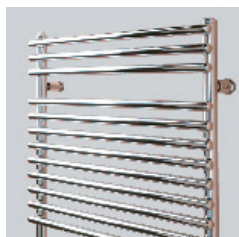

Handdukstork Komfort, Krom

Artikelnummer	Benämning	Bredd (mm)	Höjd (mm)	Effekt 75/65/20°C	Effekt 60/45/20°C	Effekt 55/45/20°C	Elpatron (watt)	Vikt (kg)	
8758812	400 x 700	400	714	219	124	114	300	6	
8758813	400 x 1100	400	1134	324	181	167	300	8	
8758827	500 x 700	500	714	260	148	136	300	7	
8758828	500 x 1100	500	1134	388	219	202	300	10	
8758829	600 x 700	600	714	301	172	158	300	8	
8758830	600 x 1100	600	1134	452	257	237	300	12