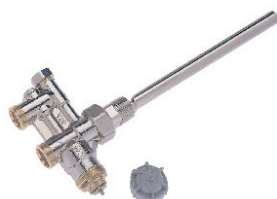

Drift - Komfort

- Curant handdukstorkar har en mycket stabil konstruktion.
- Elpatron med
 - 5 stegs termostat ger exakt temperatur
 - Boostfunktion ger full effekt i 2 timmar
- Elpatronen kan levereras med dold elanslutning.

Tillbehör, Komfort

8759191

8759192

8759196

8759198

8759195

Artikelnummer	Tillbehör	
8759191	Badhanddukhållare	
8759192	Glashylla, 300 mm	
8759193	Glashylla, 500 mm	
8759194	Glashylla, 650 mm	
8759195	Handduksring	
8759196	Handdukhållare, 500 mm	
8759197	Handdukhållare, 600 mm	
8759198	Torkstång, 492 mm	
8759199	Torkstång, 596 mm	
8759200	Torkstång, 804 mm	

Tillbehör till samtliga handdukstorkar

8756377

4806316

4806528

Artikelnummer	Tillbehör	
8756377	Elpatron 300 W / 230 V, KTX-2 Krom	
8756378	Elpatron 600 W / 230 V, KTX-2 Krom	
8756379	Elpatron 800 W / 230 V, KTX-2 Krom	
8756408	Elpatron 300 W / 230 V, KTX-2-MS Krom. Dold elanslutning	
8756409	Elpatron 600 W / 230 V, KTX-2-MS Krom. Dold elanslutning	
8756410	Elpatron 800 W / 230 V, KTX-2-MS Krom. Dold elanslutning	
4806316	Ventilsats, förnicklad, RFA 38-160	
4806097	Handratt, vit, ENH	
4806528	Ventilsats, krom, RFA 75-400	
4806409	Handratt, krom, NHK	
1840002	Mutter och kona M22 x 12	
1840003	Mutter och kona M22 x 15	
1840085	Mutter och kona M22 x 12 Krom	
1840082	Mutter och kona M22 x 15 Krom	